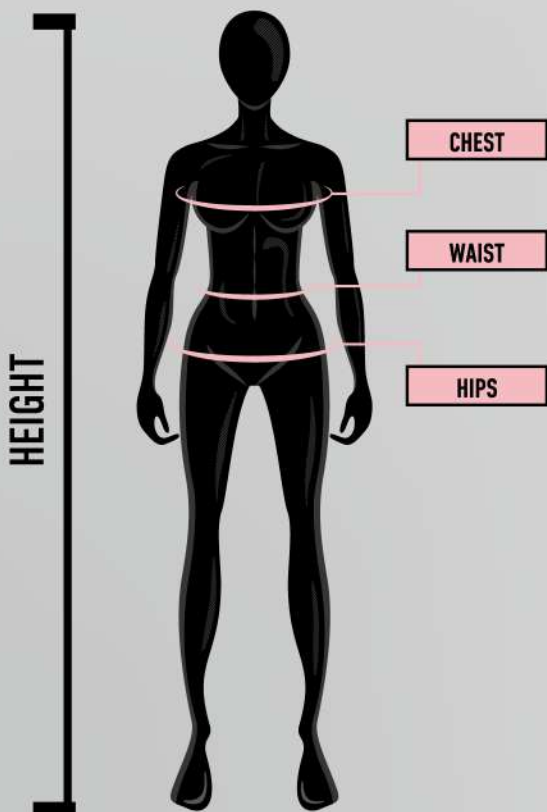

APPAREL CATALOG

MIKASA

2024-2025

Apparel Catalog

INDEX

	TRAINING	_____	PAG. 5
	ACCESSORY	_____	PAG. 15
	BEACH VOLLEY	_____	PAG. 18
	LIFE STYLE	_____	PAG. 23

SIZE CHART

MAN & UNISEX / SIZE (cm)

SIZE	AGE	HEIGHT	CHEST	WAIST	HIPS
2XS	10 - 11	137 - 146	68 - 74	59 - 63	73 - 79
XS	12 - 13	147 - 156	74 - 78	63 - 67	79 - 84
S	13 - 14	157 - 166	78 - 85	67 - 73	84 - 90
M		167 - 175	85 - 93	73 - 80	90 - 97
L		176 - 181	93 - 101	80 - 88	97 - 103
XL		182 - 188	101 - 108	88 - 96	103 - 110
2XL		189 - 198	108 - 115	96 - 103	110 - 118
3XL		199 - 209	115 - 119	103 - 107	118 - 122

WOMAN / SIZE (cm)

SIZE	AGE	HEIGHT	CHEST	WAIST	HIPS
2XS	10 - 11	137 - 146	69 - 76	58 - 62	73 - 81
XS	12 - 13	147 - 156	76 - 82	62 - 66	81 - 88
S	13 - 14	157 - 162	82 - 88	66 - 70	88 - 95
M		163 - 169	88 - 93	70 - 74	95 - 100
L		170 - 177	93 - 98	74 - 78	100 - 104
XL		178 - 186	98 - 103	78 - 84	104 - 108
2XL		187 - 196	103 - 108	84 - 90	108 - 114
3XL		197 - 203	108 - 112	90 - 95	114 - 119