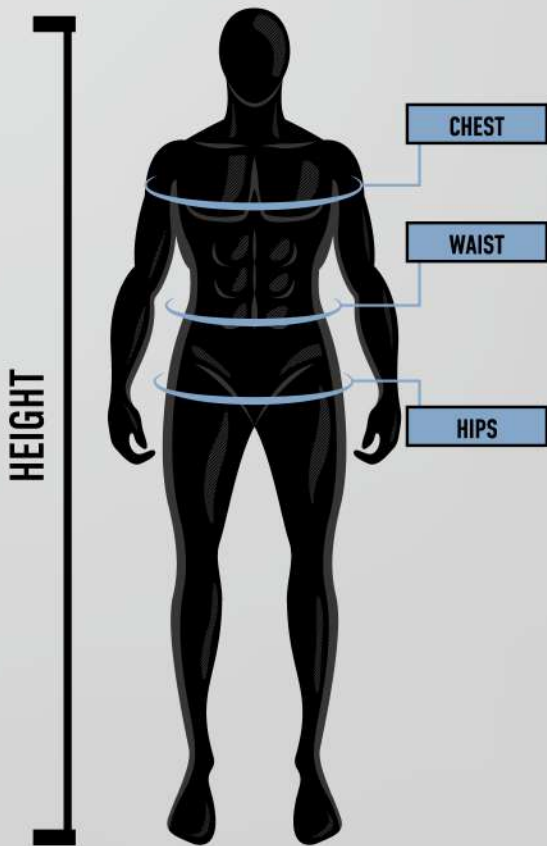

SIZE CHART

MAN & UNISEX / SIZE (cm)

SIZE	AGE	HEIGHT	CHEST	WAIST	HIPS
2XS	10 - 11	137 - 146	68 - 74	59 - 63	73 - 79
XS	12 - 13	147 - 156	74 - 78	63 - 67	79 - 84
S	13 - 14	157 - 166	78 - 85	67 - 73	84 - 90
M		167 - 175	85 - 93	73 - 80	90 - 97
L		176 - 181	93 - 101	80 - 88	97 - 103
XL		182 - 188	101 - 108	88 - 96	103 - 110
2XL		189 - 198	108 - 115	96 - 103	110 - 118
3XL		199 - 209	115 - 119	103 - 107	118 - 122